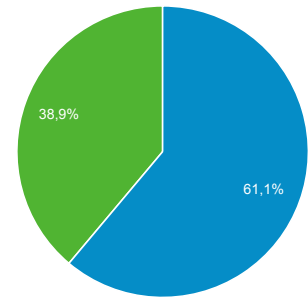

29 nov 2015 - 20 dic 2015

Panoramica del pubblico

Tutte le sessioni
100,00%

Panoramica

■ Returning Visitor ■ New Visitor

Lingua	Sessioni	% Sessioni
1. it-it	12.323	48,04%
2. it	10.483	40,87%
3. en-us	1.788	6,97%
4. en-gb	251	0,98%
5. en	113	0,44%
6. es-es	82	0,32%
7. fr	80	0,31%
8. de	65	0,25%
9. es	54	0,21%
10. en-au	46	0,18%