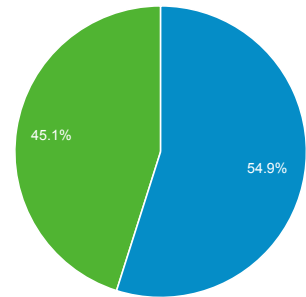

01 nov 2015 - 29 nov 2015

Panoramica del pubblico

Tutte le sessioni
100,00%

Panoramica

Sessioni
46.196

Utenti
24.140

Visualizzazioni di pagina
86.412

Pagine/sessione
1,87

Durata sessione media
00:02:00

Frequenza di rimbalzo
62,04%

% nuove sessioni
45,06%

■ Returning Visitor ■ New Visitor

Lingua	Sessioni	% Sessioni
1. it-it	22.874	49,52%
2. it	18.272	39,55%
3. en-us	2.985	6,46%
4. en-gb	572	1,24%
5. en	254	0,55%
6. es-es	156	0,34%
7. es	143	0,31%
8. de	131	0,28%
9. fr	101	0,22%
10. de-de	82	0,18%