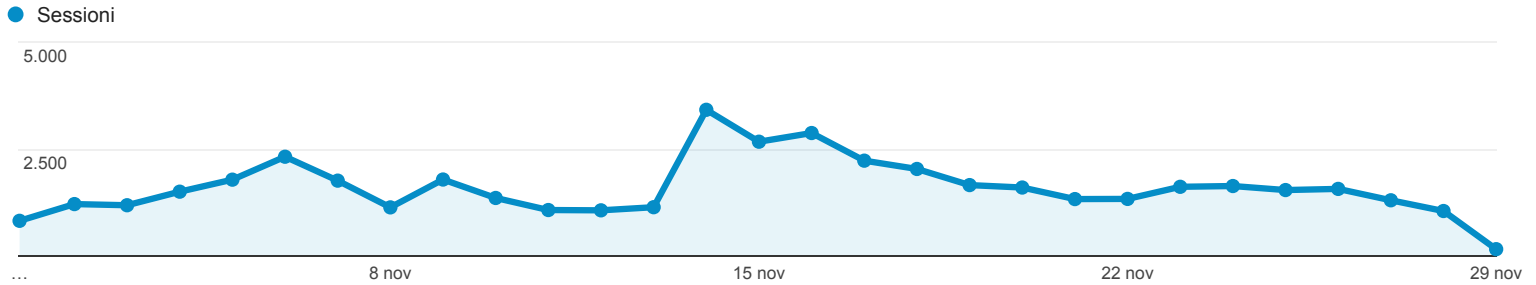

01 nov 2015 - 29 nov 2015

Panoramica del pubblico

Tutte le sessioni
100,00%

Panoramica

Sessioni
46.196

Utenti
24.140

Visualizzazioni di pagina
86.412

Pagine/sessione
1,87

Durata sessione media
00:02:00

Frequenza di rimbalzo
62,04%

% nuove sessioni
45,06%

■ Returning Visitor ■ New Visitor

Lingua	Sessioni	% Sessioni
1. it-it	22.874	49,52%
2. it	18.272	39,55%
3. en-us	2.985	6,46%
4. en-gb	572	1,24%
5. en	254	0,55%
6. es-es	156	0,34%
7. es	143	0,31%
8. de	131	0,28%
9. fr	101	0,22%
10. de-de	82	0,18%